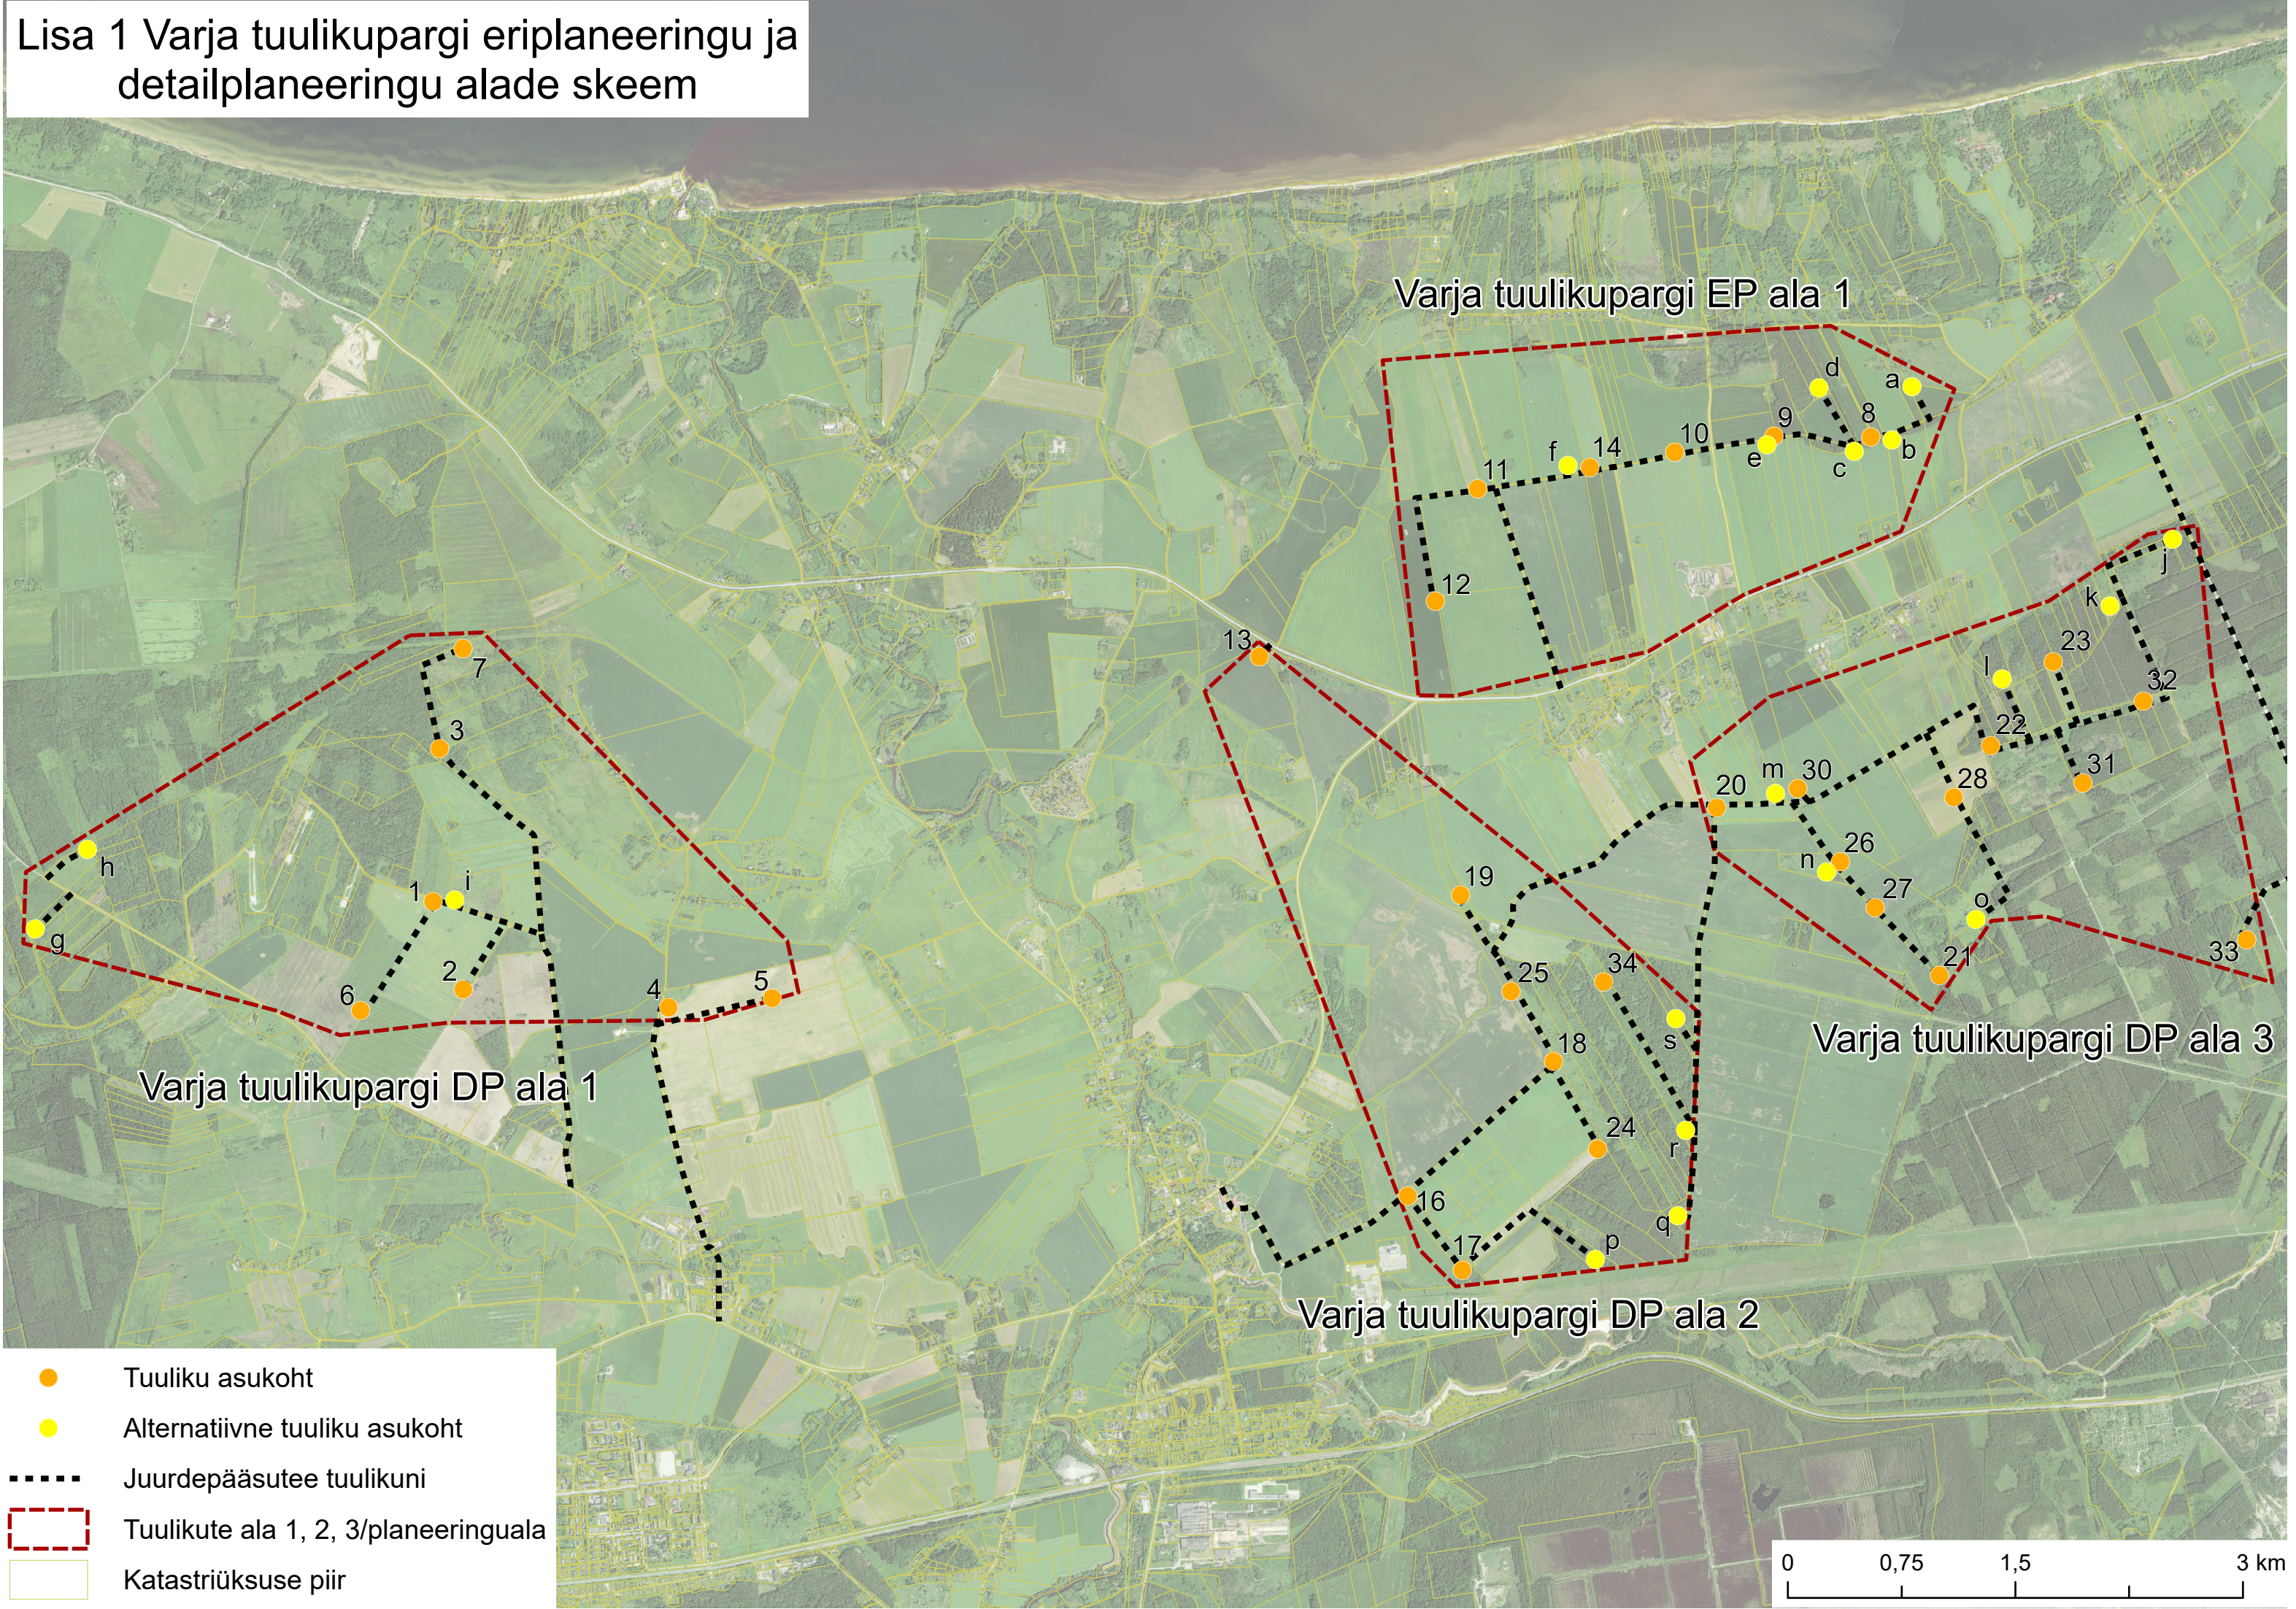

Lisa 1 Varja tuulikupargi eriplaneeringu ja detailplaneeringu alade skeem

Varja tuulikupargi EP ala 1

Varja tuulikupargi DP ala 1

Varja tuulikupargi DP ala 2

Varja tuulikupargi DP ala 3

- Tuuliku asukoht
- Alternatiivne tuuliku asukoht
- Juurdepääsutee tuulikuni
- - - - - Tuulikute ala 1, 2, 3/planeeringuala
- Katastriüksuse piir